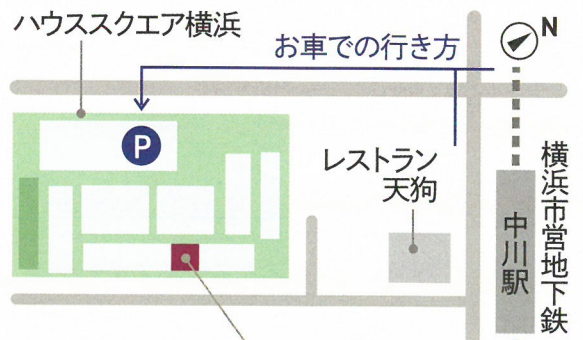

お問い合わせ・お申込みはこちらまで

無添加住宅・横浜中川展示場 株式会社 アイ.創建

TEL.045-912-8111 MAIL.info@i-soken.jp

横浜市都筑区中川1-4-1ハウスクエア横浜内

営業時間 AM10:00~PM6:00

定休日 毎週水曜日、第一・第三火曜日

<https://mutenkahouse.i-soken.jp>