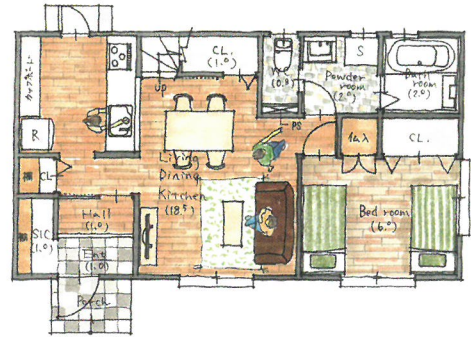

特典 2 新築/リフォーム提案の スピード制作

当社デザイナーがおお客様の住まいの計画の基本プランをスピード制作。お手元の土地情報や中古住宅/マンションの設計図面をご持参下さい。